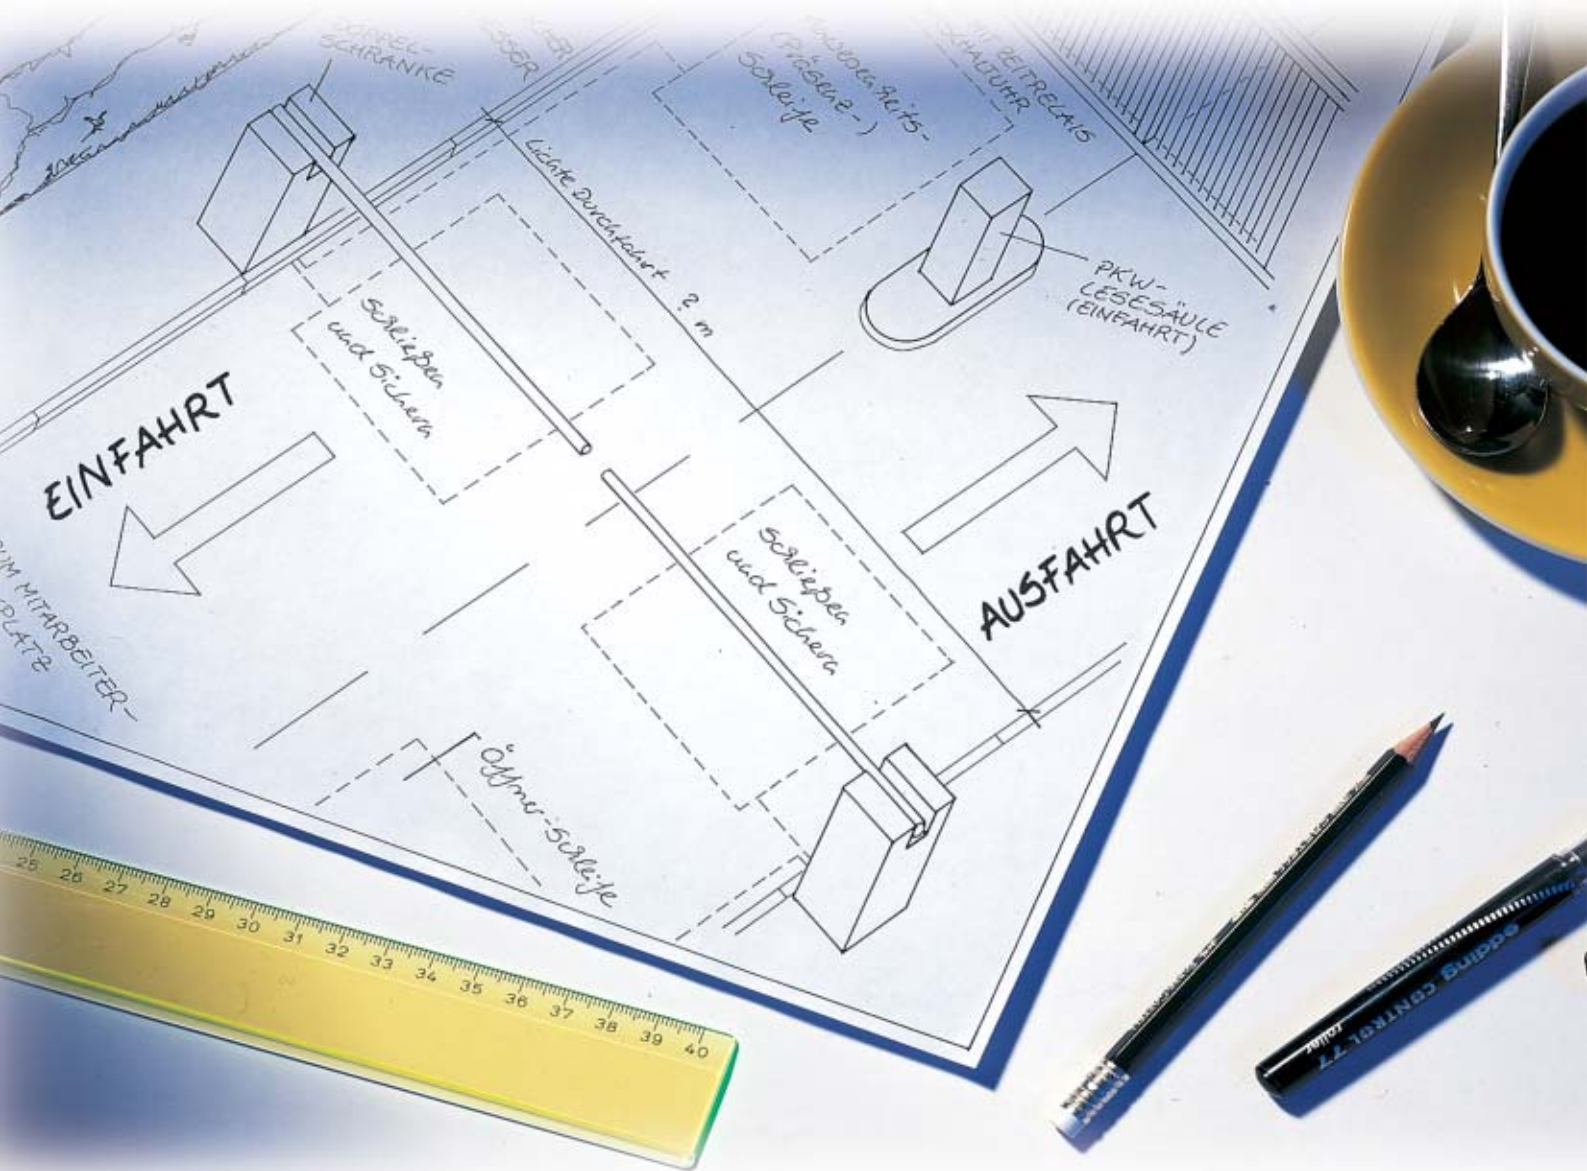

individuelle

Beratung,

perfekte **Planung,**

professionelle,

schlüsselfertige

Montage !